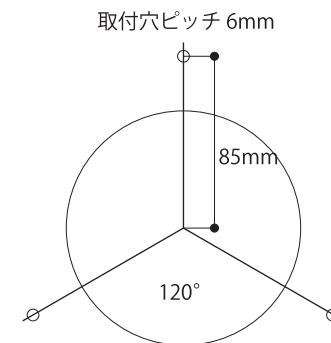

[使用上の注意]

- *器具の近くに障害物を置かないで下さい。
- *水面下であっても、人が入ってくる場所には使用できません。
- *柔らかい木材には、取り付けしないで下さい。

定格入力電圧	DC24V	光源	高輝度 LED	型番	WJ-LA-36W-34V
定格消費電力	45W	質量	4.4kg (本体のみ) /6kg (ケーブル含む)	別売品	CTR-RGB-BOX (トランス内蔵コントローラー)
		LED 個数	R : 12 G : 12 B : 12		