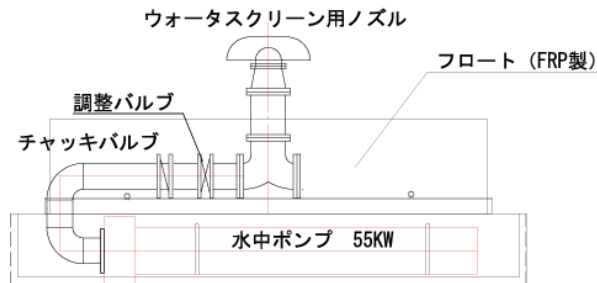

WATER SCREEN SYSTEM

WATER SCREEN 設置概略図 《台船TYPE》

水中深井戸ポンプ 55KW

WATER SCREEN 設置概略図 《フロートTYPE》

水中深井戸ポンプ 55KW

WATER SCREEN 実施イメージ

WATER SCREEN 実施イメージ

WATER SCREEN 実施イメージ