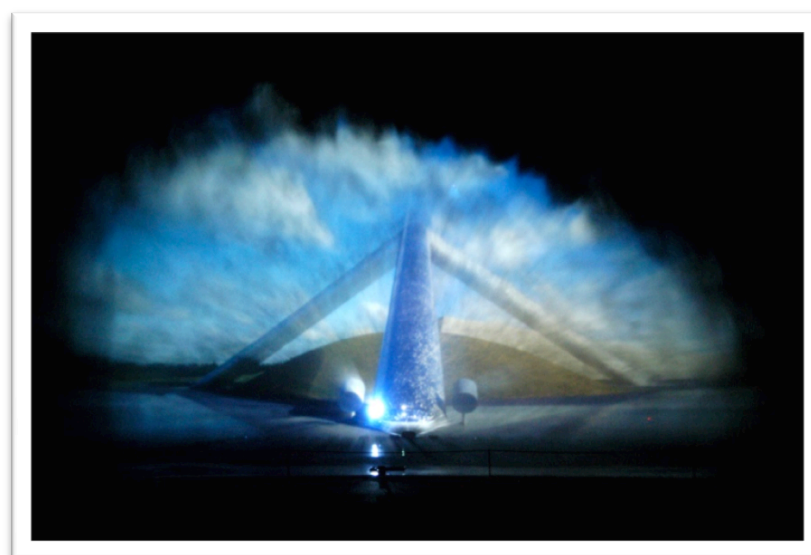

WATER SCREEN SYSTEM

WATER SCREEN 設置概略図 《台船TYPE》

水中深井戸ポンプ 55KW

WATER SCREEN 設置概略図 《フロートTYPE》

水中深井戸ポンプ 55KW

WATER SCREEN 実施イメージ

WATER SCREEN 実施イメージ

WATER SCREEN 実施イメージ

WATER SCREEN 実施イメージ