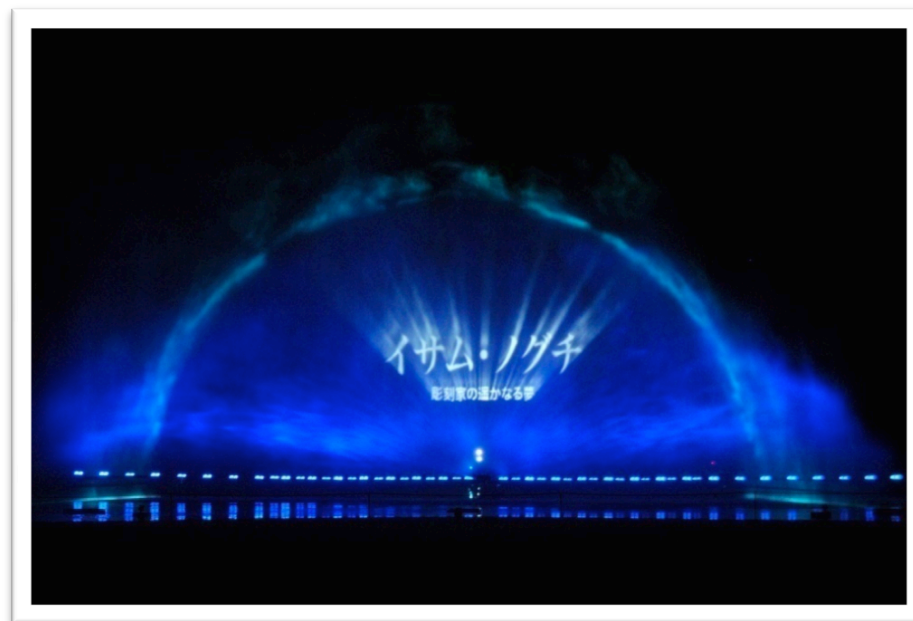

WATER SCREEN SYSTEM

WATER SCREEN 設置概略図 《台船TYPE》

水中深井戸ポンプ 55KW

WATER SCREEN 設置概略図 《フロートTYPE》

水中深井戸ポンプ 55KW

WATER SCREEN 実施イメージ

WATER SCREEN 実施イメージ

WATER SCREEN 実施イメージ

WATER SCREEN 実施イメージ