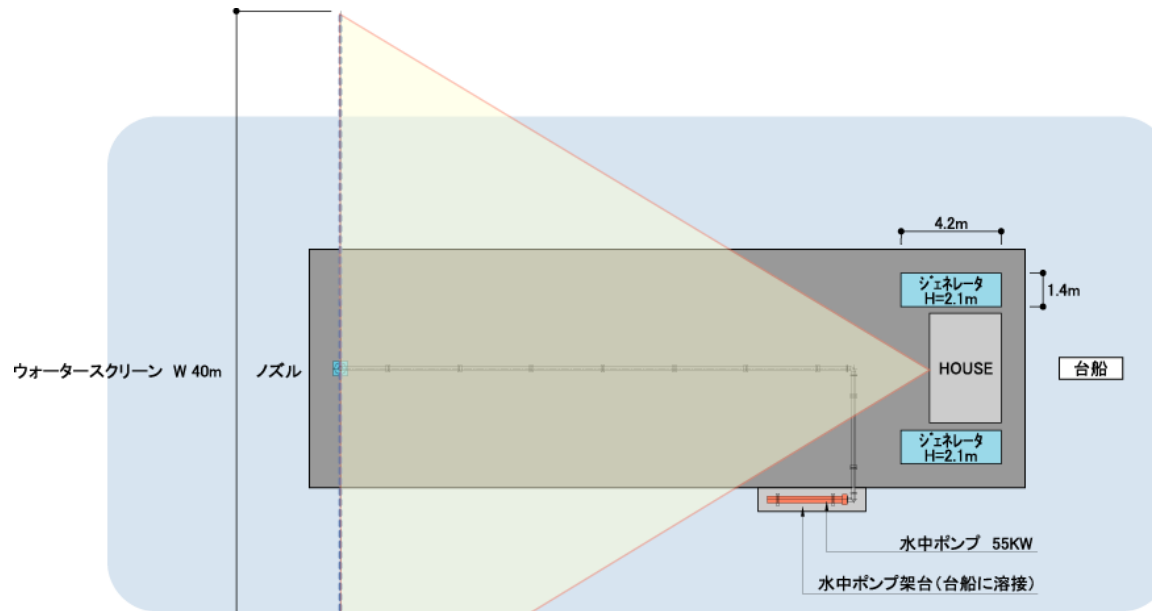

WATER SCREEN SYSTEM

WATER SCREEN 設置概略図 《台船TYPE》

水中深井戸ポンプ 55KW

WATER SCREEN 設置概略図 《フロートTYPE》

水中深井戸ポンプ 55KW

WATER SCREEN 実施イメージ

WATER SCREEN 実施イメージ

WATER SCREEN 実施イメージ

WATER SCREEN 実施イメージ