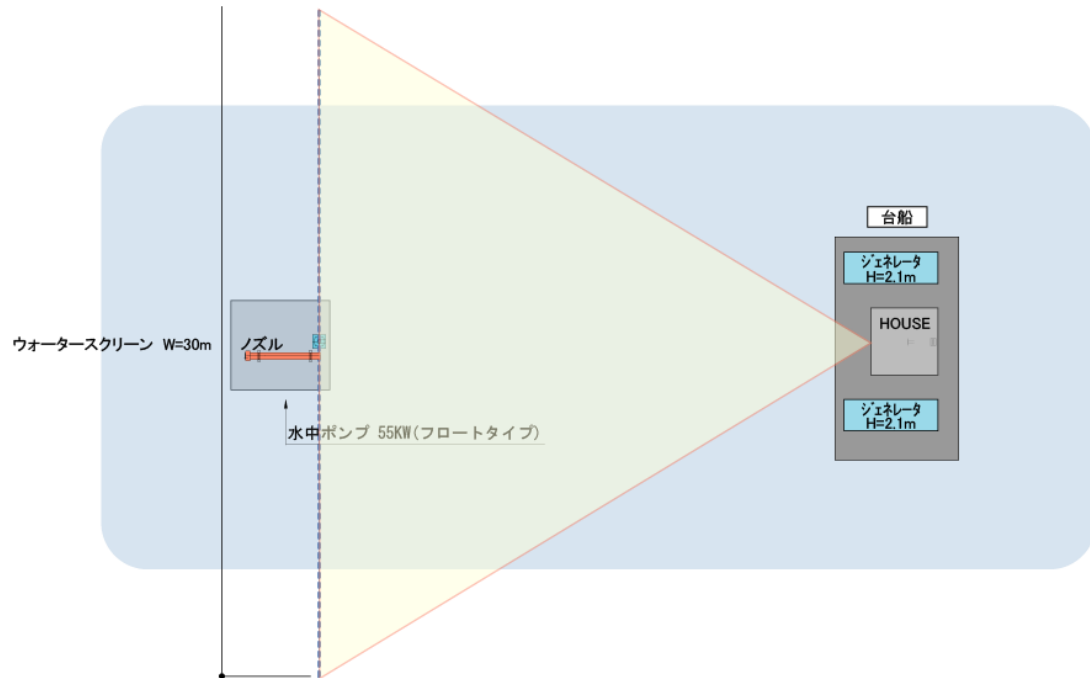

WATER SCREEN SYSTEM

WATER SCREEN 設置概略図 《台船TYPE》

水中深井戸ポンプ 55KW

WATER SCREEN 設置概略図 《フロートTYPE》

水中深井戸ポンプ 55KW

WATER SCREEN 実施イメージ

WATER SCREEN 実施イメージ

WATER SCREEN 実施イメージ

WATER SCREEN 実施イメージ