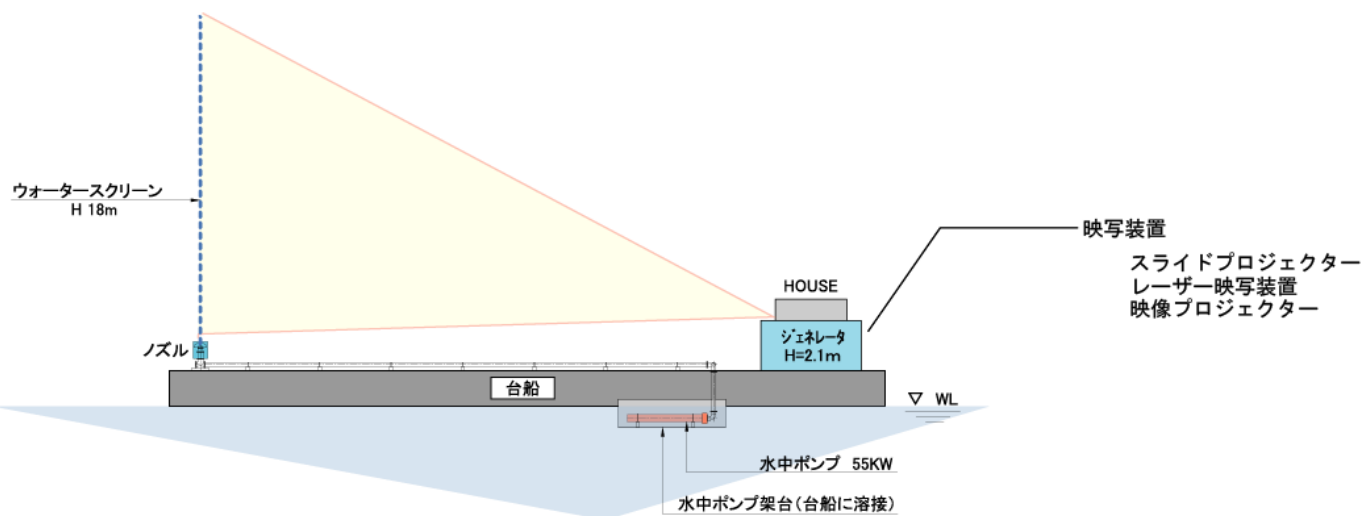

WATER SCREEN SYSTEM

WATER SCREEN 設置概略図 《台船TYPE》

水中深井戸ポンプ 55KW

WATER SCREEN 設置概略図 《フロートTYPE》

水中深井戸ポンプ 55KW

WATER SCREEN 実施イメージ

WATER SCREEN 実施イメージ

WATER SCREEN 実施イメージ

WATER SCREEN 実施イメージ