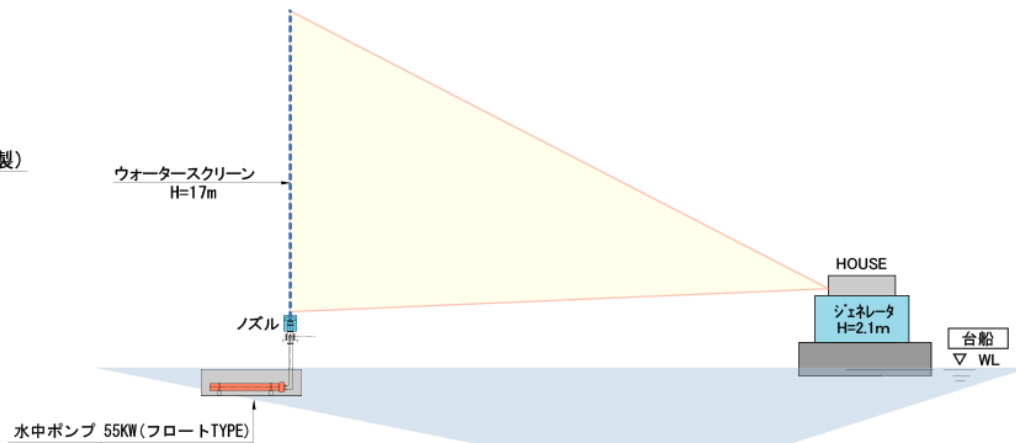

WATER SCREEN SYSTEM

WATER SCREEN 設置概略図 《台船TYPE》

水中深井戸ポンプ 55KW

WATER SCREEN 設置概略図 《フロートTYPE》

水中深井戸ポンプ 55KW

WATER SCREEN 実施イメージ

WATER SCREEN 実施イメージ

WATER SCREEN 実施イメージ

WATER SCREEN 実施イメージ