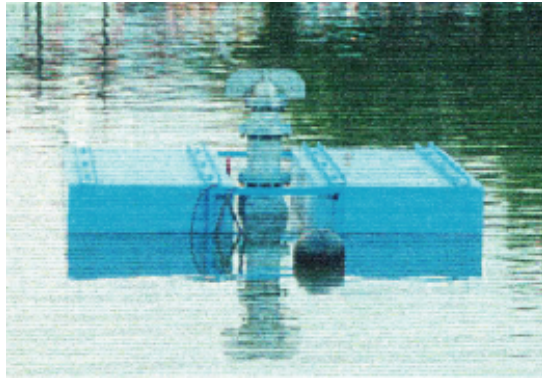

WATER SCREEN SYSTEM

WATER SCREEN 設置概略図 《台船TYPE》

水中深井戸ポンプ 55KW

WATER SCREEN 設置概略図 《フロートTYPE》

水中深井戸ポンプ 55KW

WATER SCREEN 実施イメージ

WATER SCREEN 実施イメージ

WATER SCREEN 実施イメージ

WATER SCREEN 実施イメージ